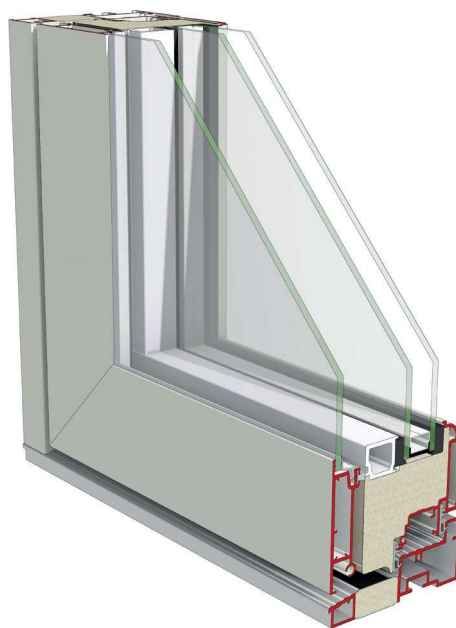

UTÅTGÅENDE DÖRR

HELKARM 2+1

ORIGINAL

Bilderna visar Maximal Utåtgående Dörr med 2+1 isolerglas.

Dörren har aluminium mot både in- och utsida.

In- och ytterprofilerna är åtskilda med extra stora isolationsprofiler som ger ett mycket lågt (vägt) U-värde för en aluminiumdörr.

Dörren har 2 st tätningar med trycklister för optimal täthet.

TEKNISK BESKRIVNING

Karm: Isolerad aluminiumprofil

Båge: Isolerad aluminiumprofil

Glas: 2+1

Tätninglister: EPDM/Silicon

Ytbehandling: Pulverlack, alt anodiserat

Beslag: Fix-beslag

Funktionsklass: Klass D

Bilden visar fönstret från utsidan.

Bilden visar fönstret från insidan.