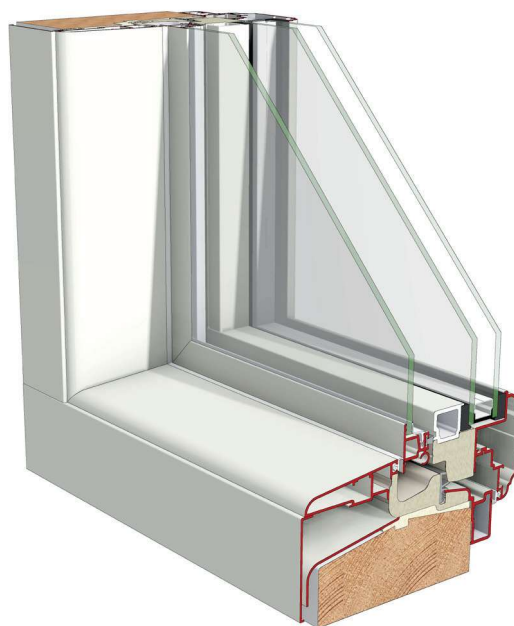

ALUMINIUMFÖNSTER

MAXIMAL 2+1

ORIGINAL

Bilderna visar Maximal Aluminiumfönster med 2+1 isolerglas.
Fönstret har aluminium mot både in- och utsidan.
In- och ytterprofilerna är åtskilda med extra stora isolationsprofiler
som ger ett mycket lågt (vägt) U-värde för ett aluminiumfönster.
Fönstret har 3 st tätningar med trycklister för optimal täthet.

TEKNISK BESKRIVNING

Karm: Isolerad aluminiumprofil

Båge: Isolerad aluminiumprofil

Glas: 2+1

Tätninglistor: EPDM/Silicon

Ytbehandling: Pulverlack, alt anodiserat

Beslag: Dreh kipp alt, Kipp dreh,
Sidohängd, Underkantshängd

Funktionsklass: Klass D

U-värde: 0,9-1,3

Ljudreduktion(dB): Rw 41-46

Bilden visar fönstret från utsidan.

Bilden visar fönstret från insidan.